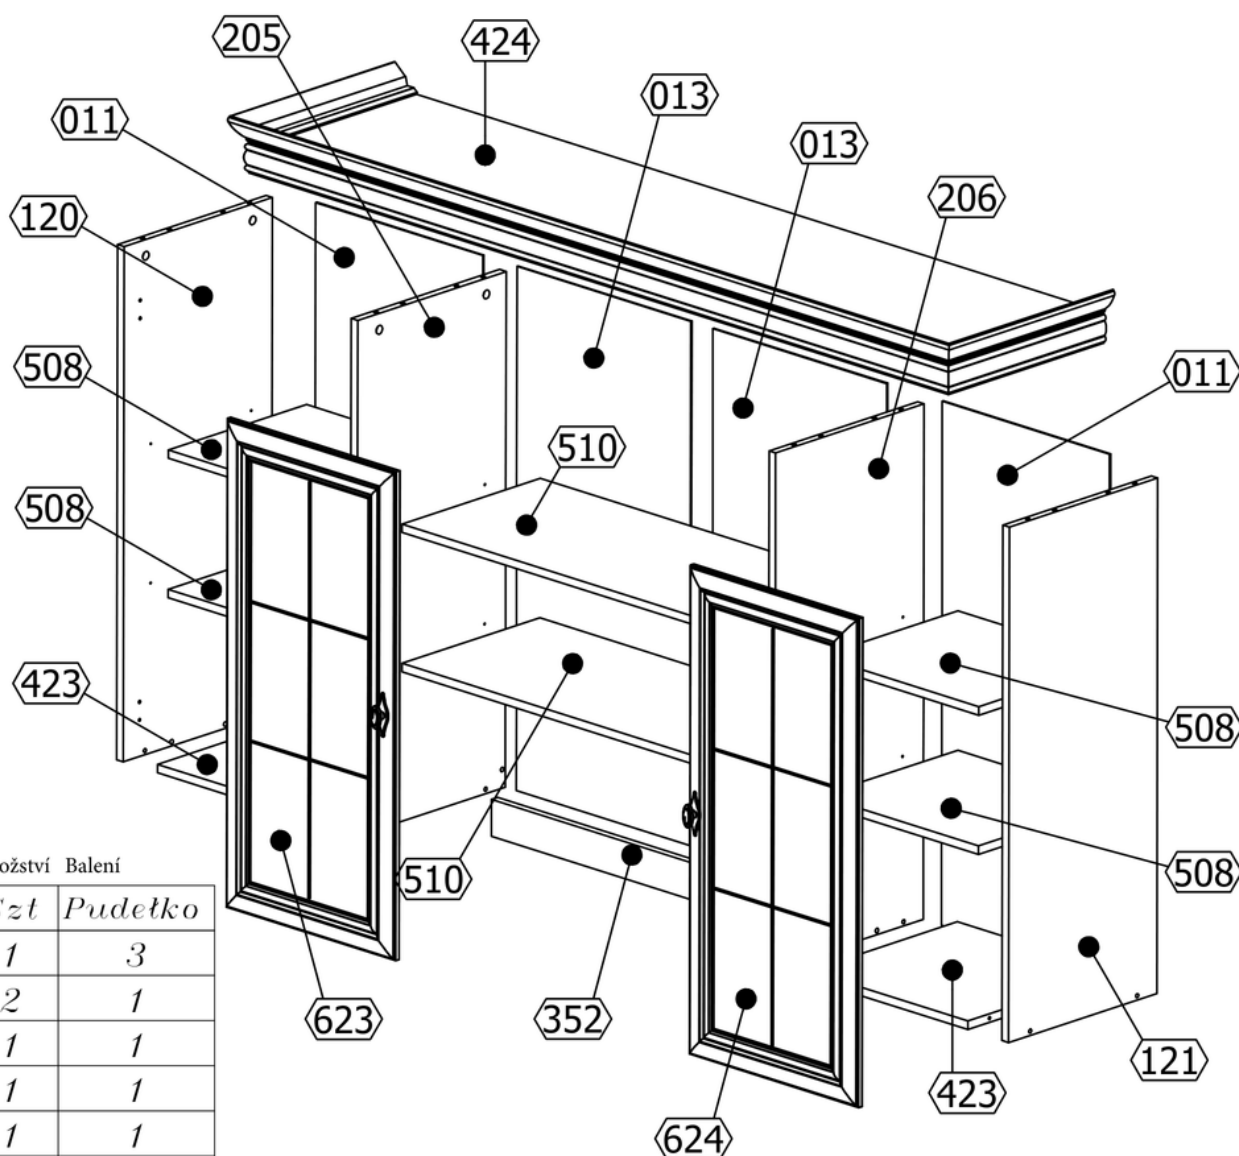

# Kora KN5

BÚTORPIAC

INSTRUKCJA MONTAŻU / MOUNTING INSTRUCTIONS / MONTÁŽNÍ NÁVOD / NÁVOD NA MONTÁŽ / MONTAGEANWEISUNG

Kód Množství Balení

	Kod	Szt	Pudełko
1	424	1	3
2	423	2	1
3	120	1	1
4	121	1	1
5	205	1	1
6	206	1	1
7	011	2	3
8	013	2	3
9	508	4	1
10	510	2	1
11	352	1	3
12	623	1	2
13	624	1	2

**A** x18  
(8x36)

**B** x8

**C** x8  
(Ø15x12)

**D** x8

**E** x24

**G** x40

**H** x1

**M** x2

T4 x1

75x28x16 mm

W2 x2

Ø3,5x16mm

**B**

T4 x2

75x28x16 mm

W2 x4

Ø3,5x16mm